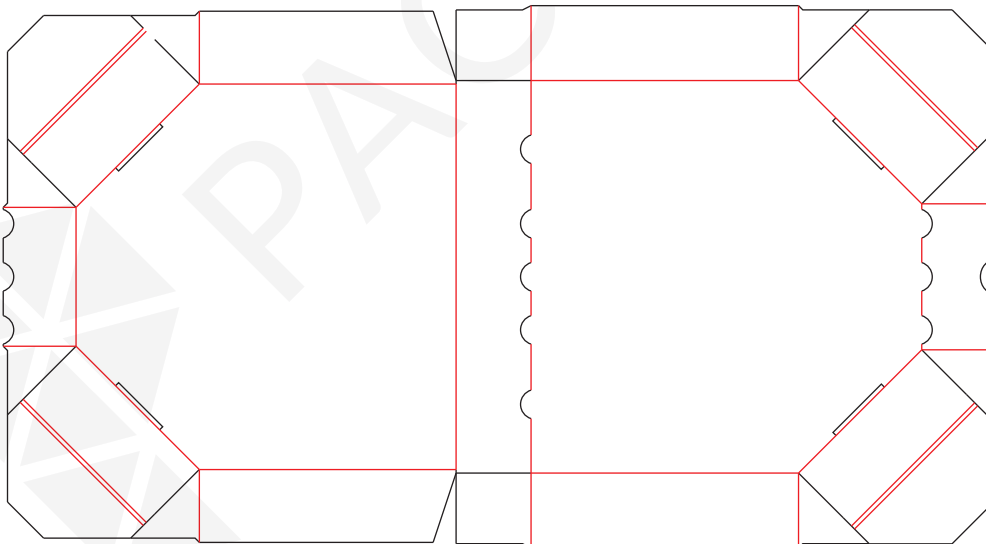

| | | |
|--------------|------------|--|
| • Proizvođač | ... | • Šifra proizvoda: 11-01050/1050 |
| • Verzija | V.1 | |
| • Datum | 02.06.2016 | • Opis proizvoda: |
| • Kontakt | ... | Kutija za PICU Ø26 |

/ Izgled proizvoda /

Izgled kutije

Rasklop kutije

| | |
|-----------|---|
| Materijal | E-LbFS (E val - /spolja: beli testlajner/fluting/unutra: šrenc) |
| Štampa | Bez štampe |
| Dimenzije | Spoljne dimenzije kutije 260x260x40mm |
| Napomena | |